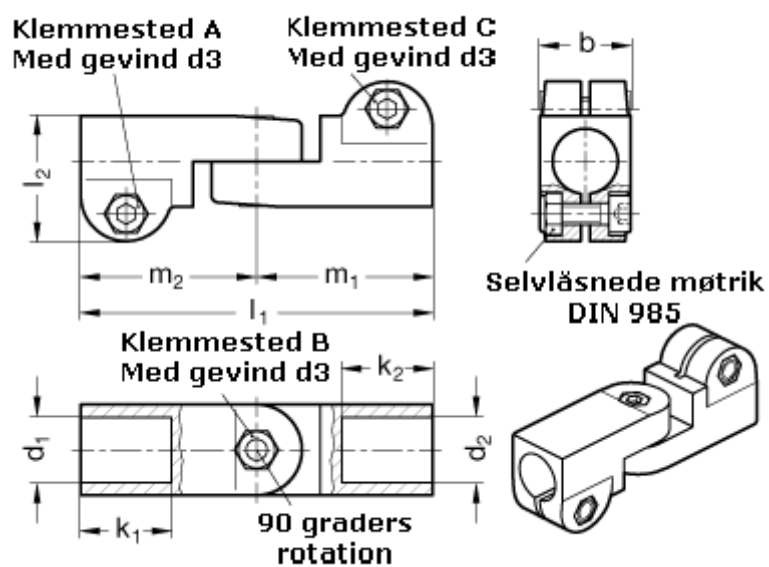

Varenummer: 20285B12B162SW  
Beskrivelse: E+G laskeforbindelse  
GN285-B12-B16-2-SW

## Mål

$b = 25$	$m_1 = 48.5$
$d_1 = B12$	$m_2 = 48.5$
$d_2 = B16$	
$d_3 = M 6$	
$k_1 = 25$	
$k_2 = 25$	
$l_1 = 97$	
$l_2 = 34.5$	